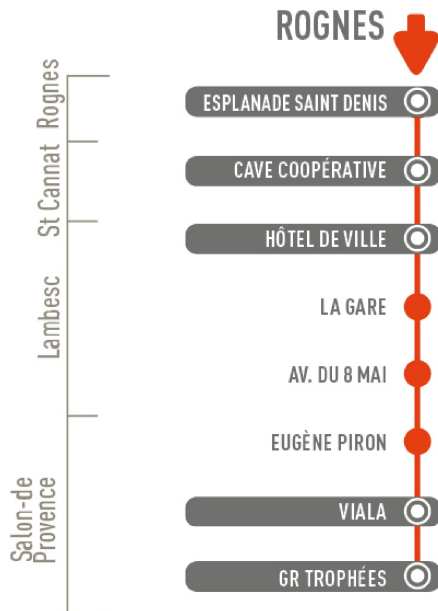

ROGNES ➔ ST-CANNAT ➔ LAMBESC ➔ SALON-DE-PROVENCE

ALLER

	du LUN au VEN	du LUN au VEN	VEN	VEN	du LUN au VEN	VEN	LUN MAR JEU VEN
Esplanade Saint Denis	6:50						
Cave Coopérative	7:05						
Hôtel de ville		7:15			7:15		8:15
La Gare			7:15	7:15			8:15
Av. du 8 mai	7:20	7:20	7:20	7:20	7:20	8:20	8:20
Eugène Piron	7:45	7:45	7:45	7:45	7:45	8:35	8:35
Viala	7:50	7:50	7:50	7:50	7:50	8:40	8:40
GR Trophées						8:45	8:45

RETOUR

	MER	MER	MER	MER	LUN MAR JEU VEN	LUN MAR JEU VEN	LUN MAR JEU VEN	LUN MAR JEU VEN	LUN MAR JEU VEN
Viala	11:20	12:20			16:15		17:15		
GR Trophées	11:30	12:30	12:30	12:30	16:20	17:15	17:20	18:15	18:15
Av. du 8 mai	12:02	13:02	13:02	13:02	16:47	17:47	17:47	18:47	18:47
Hôtel de Ville	12:05	13:05		13:05	16:50		17:50		18:50
Cave Coopérative			13:14			17:59		18:59	
Esplanade Saint Denis			13:24			18:09		19:09	