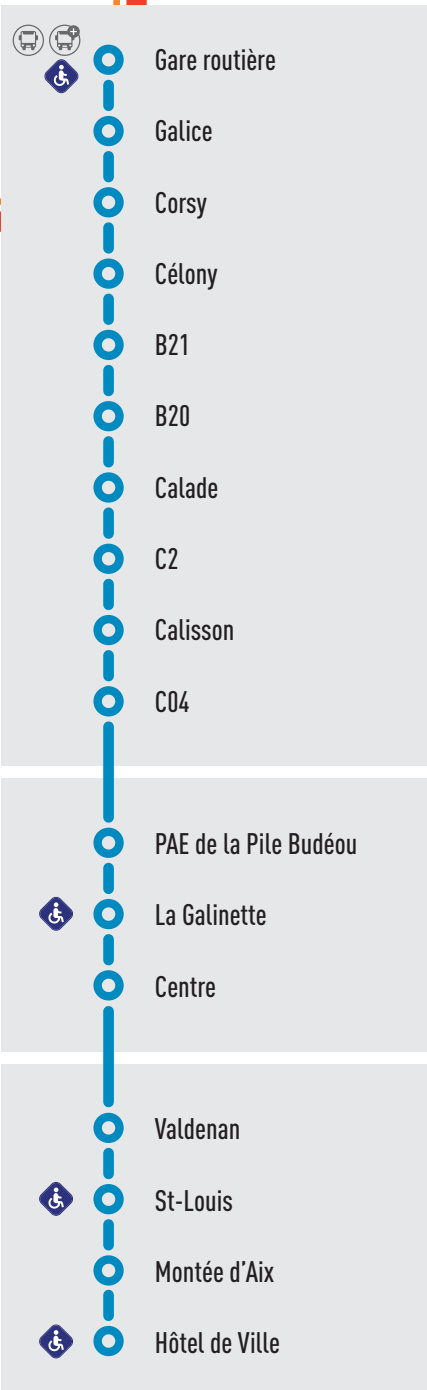

Arrêt aménagé pour faciliter l'accessibilité des personnes à mobilité réduite

Aix-en-Provence — Lambesc

DU LUNDI AU VENDREDI - SAUF JOURS FÉRIÉS

TOUTE L'ANNÉE

AIX-EN-PROVENCE - Gare routière	6:35	7:10	7:35	8:10	8:55	9:35	10:45	11:35	12:15	13:20	14:20	15:20	15:45	16:10	16:35	16:50	17:05	17:20	17:35	17:50	18:15	18:45	19:30	20:25
AIX-EN-PROVENCE - Galice	6:40	7:15	7:41	8:16	9:01	9:41	10:50	11:40	12:20	13:25	14:25	15:25	15:51	16:16	16:41	16:56	17:11	17:26	17:41	17:56	18:21	18:51	19:35	20:30
AIX-EN-PROVENCE - Corsy	6:41	7:16	7:43	8:18	9:03	9:43	10:51	11:41	12:21	13:26	14:26	15:26	15:53	16:18	16:43	16:58	17:13	17:28	17:43	17:58	18:23	18:53	19:36	20:31
AIX-EN-PROVENCE - Célony	6:45	7:20	7:49	8:24	9:09	9:49	10:55	11:45	12:25	13:30	14:30	15:30	15:59	16:24	16:49	17:05	17:20	17:35	17:50	18:04	18:29	18:59	19:40	20:35
AIX-EN-PROVENCE - B20	6:46	7:21	7:51	8:26	9:11	9:51	10:56	11:46	12:26	13:31	14:31	15:31	16:01	16:26	16:51	17:10	17:25	17:40	17:55	18:06	18:31	19:01	19:41	20:36
AIX-EN-PROVENCE - La Calade	6:47	7:22	7:52	8:27	9:13	9:52	10:57	11:47	12:27	13:32	14:32	15:32	16:02	16:28	16:53	17:12	17:27	17:42	17:57	18:08	18:33	19:02	19:42	20:37
AIX-EN-PROVENCE - CO2	6:48	7:23	7:53	8:28	9:15	9:53	10:58	11:48	12:28	13:33	14:33	15:33	16:03	16:30	16:55	17:14	17:29	17:44	17:59	18:10	18:35	19:03	19:43	20:38
AIX-EN-PROVENCE - Calisson	6:50	7:25	7:55	8:30	9:17	9:55	11:00	11:50	12:30	13:35	14:35	15:35	16:05	16:32	16:57	17:16	17:31	17:46	18:01	18:12	18:37	19:05	19:45	20:40
ST-CANNAT - PAE de la Pile Budéou	6:55	7:30	8:00	8:35	9:23	10:00	11:05	11:55	12:35	13:40	14:40	15:40	16:10	16:38	17:03	17:22	17:37	17:52	18:07	18:18	18:43	19:10	19:50	20:45
ST-CANNAT - La Galinette	6:58	7:33	8:03	8:38	9:26	10:03	11:08	11:58	12:38	13:43	14:43	15:43	16:13	16:41	17:06	17:25	17:40	17:55	18:10	18:21	18:46	19:13	19:53	20:48
ST-CANNAT - Centre	7:01	7:36	8:06	8:41	9:29	10:06	11:11	12:01	12:41	13:46	14:46	15:46	16:16	16:44	17:09	17:28	17:43	17:58	18:13	18:24	18:49	19:16	19:56	20:51
LAMBESC - Valdenan	7:05	7:40	8:10	8:45	9:33	10:10	11:15	12:05	12:45	13:50	14:50	15:50	16:20	16:48	17:13	17:32	17:47	18:02	18:17	18:28	18:53	19:20	20:00	20:55
LAMBESC - Saint Louis	7:07	7:42	8:12	8:47	9:36	10:12	11:17	12:07	12:47	13:52	14:52	15:52	16:22	16:51	17:16	17:35	17:50	18:05	18:20	18:31	18:56	19:22	20:02	20:57
LAMBESC - Montée d'Aix	7:08	7:43	8:13	8:48	9:38	10:13	11:18	12:08	12:48	13:53	14:53	15:53	16:23	16:53	17:18	17:37	17:52	18:07	18:22	18:33	18:58	19:23	20:03	20:58
LAMBESC - Hôtel de Ville*	7:10	7:45	8:15	8:50	9:40	10:15	11:20	12:10	12:50	13:55	14:55	15:55	16:25	16:55	17:20	17:40	17:55	18:10	18:25	18:35	19:00	19:25	20:05	21:00

SAMEDI - SAUF JOURS FÉRIÉS

TOUTE L'ANNÉE