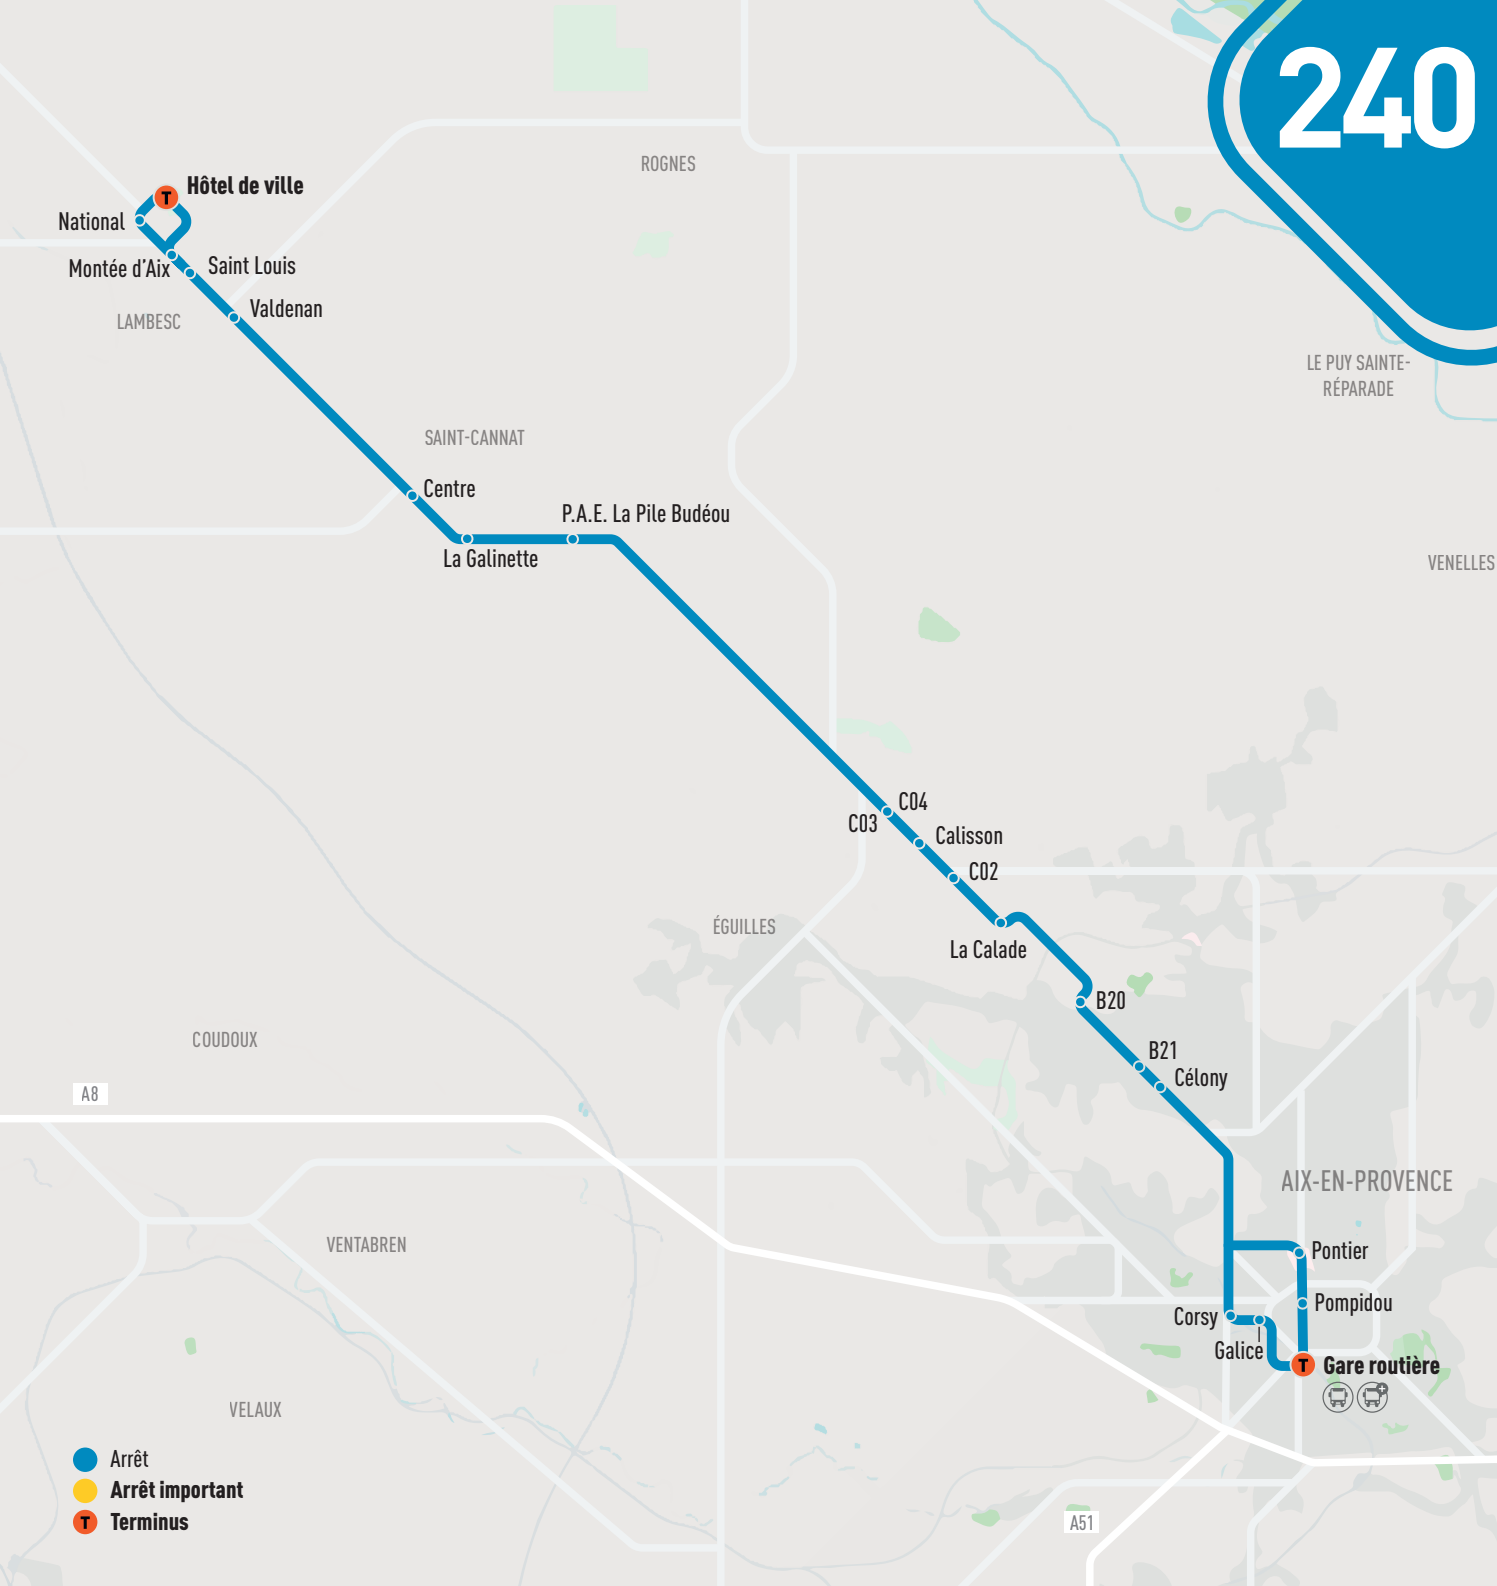

Édition Sept. 2023
Valable à partir du 01/09/2023

lecar

Lambesc
Aix-en-Provence

240

Lambesc
Hôtel de Ville

Saint-Cannat

Aix-en-Provence
Gare routière

lebus lebus lecar levélo l'abrivélo leparking-relais larecharge lebus