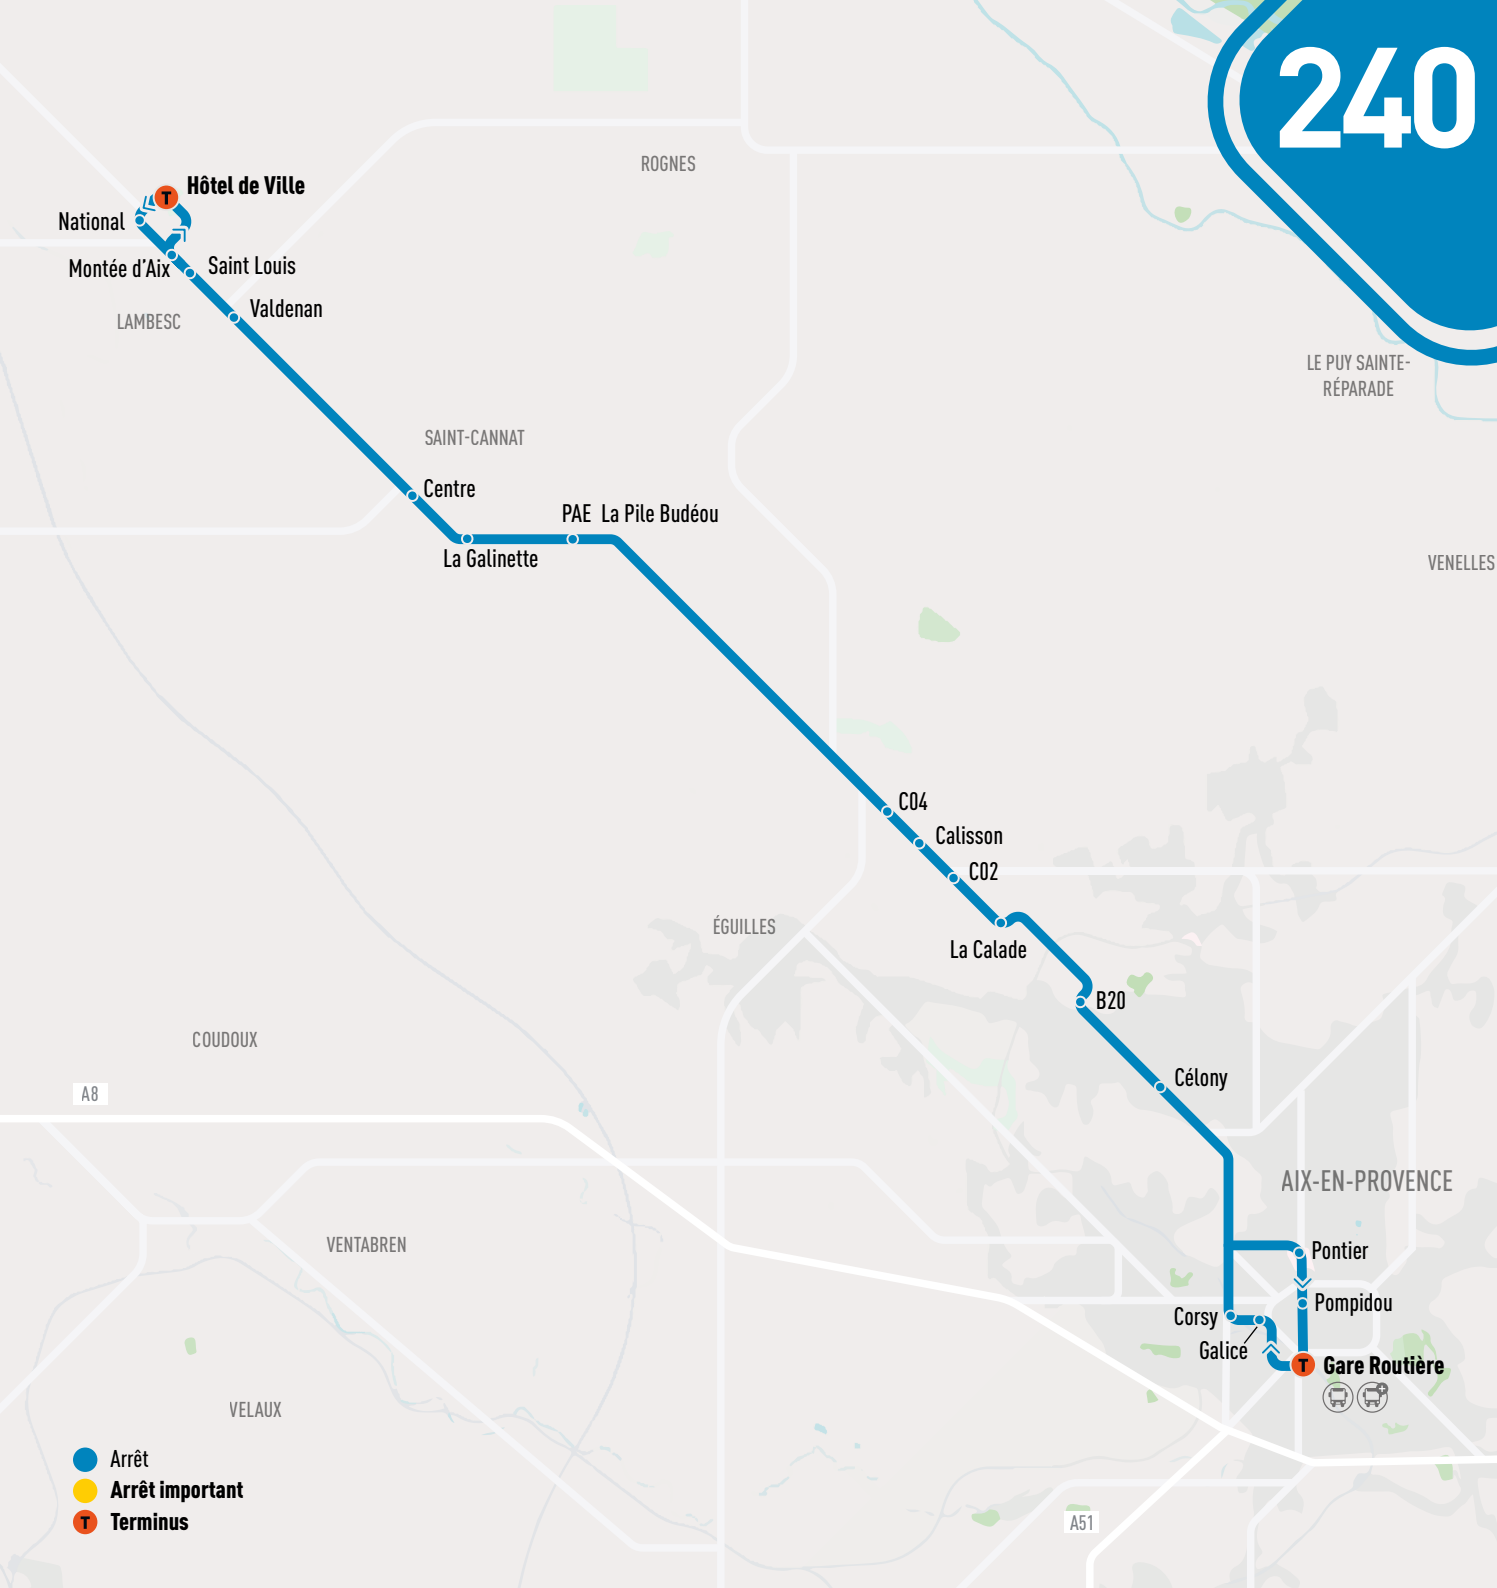

240

- Hôtel de Ville
- National
- Montée d'Aix
- St-Louis
- Valdenan
- Centre
- La Galinette
- PAE La Pile Budéou
- CO4
- Calisson
- CO2
- La Calade
- B20
- Célongy
- Pontier
- Pampidou
- Corsy
- Galice
- Gare Routière

LAMBESC

SAINT-CANNAT

AIX-EN-PROVENCE

○ Arrêt aménagé pour faciliter l'accessibilité des personnes à mobilité réduite

Lambesc — Aix-en-Provence

DU LUNDI AU VENDREDI - SAUF JOURS FÉRIÉS

PÉRIODES SCOLAIRES

LAMBESC - Hôtel de Ville*	06:30	06:45	07:00	07:15	07:30	07:45	08:00	08:25	08:40	08:55	09:25	10:15	10:50	11:40	12:15	13:05	14:00	15:00	15:25	16:05	16:35	17:15	17:30	18:00	18:35	19:10	19:40
LAMBESC - National*	06:31	06:46	07:01	07:16	07:31	07:46	08:01	08:26	08:41	08:56	09:26	10:16	10:51	11:41	12:16	13:06	14:01	15:01	15:26	16:06	16:36	17:16	17:31	18:01	18:36	19:11	19:41
LAMBESC - Montée d'Aix	06:33	06:48	07:03	07:18	07:33	07:48	08:03	08:28	08:43	08:58	09:28	10:18	10:53	11:43	12:18	13:08	14:03	15:03	15:28	16:08	16:38	17:18	17:33	18:03	18:38	19:13	19:43
ST-CANNAT - Centre	06:39	06:56	07:11	07:26	07:41	07:56	08:11	08:36	08:51	09:04	09:34	10:24	10:59	11:49	12:24	13:14	14:09	15:09	15:34	16:15	16:45	17:25	17:40	18:10	18:45	19:19	19:49
ST-CANNAT - PAE La Pile Budéou	06:42	06:59	07:14	07:29	07:44	07:59	08:14	08:39	08:54	09:07	09:37	10:27	11:02	11:52	12:27	13:17	14:12	15:12	15:37	16:18	16:48	17:28	17:43	18:13	18:48	19:22	19:52
AIX-EN-PROVENCE - CO4	06:46	07:04	07:19	07:34	07:49	08:04	08:19	08:44	08:59	09:11	09:41	10:31	11:06	11:56	12:31	13:21	14:16	15:16	15:41	16:22	16:52	17:32	17:47	18:17	18:52	19:26	19:56
AIX-EN-PROVENCE - B20	06:50	07:08	07:23	07:38	07:53	08:08	08:23	08:48	09:03	09:15	09:45	10:35	11:10	12:00	12:35	13:25	14:20	15:20	15:45	16:26	16:56	17:36	17:51	18:21	18:56	19:30	20:00
AIX-EN-PROVENCE - Gare Routière	07:05	07:30	07:45	08:00	08:15	08:30	08:45	09:10	09:25	09:30	10:00	10:50	11:25	12:15	12:50	13:40	14:35	15:35	16:00	16:45	17:15	17:55	18:10	18:40	19:15	19:45	20:15

DU LUNDI AU VENDREDI - SAUF JOURS FÉRIÉS

VACANCES SCOLAIRES