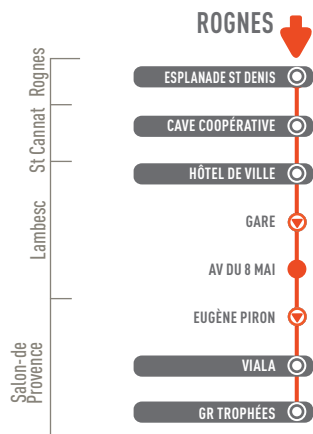

ROGNES → ST-CANNAT → LAMBESC → SALON-DE-PROVENCE

HORAIRES VALABLES
DU 2 SEPTEMBRE 2024
AU 6 JUILLET 2025 INCLUS
EN PÉRIODE SCOLAIRE

ALLER

	du LUN au VEN	LUN MAR MER JEU	LUN MAR MER JEU	VEN	VEN	LUN MAR MER JEU	VEN
Esplanade St Denis	6:50						
Cave Coopérative	7:05						
Gare				7:15	7:15		8:15
Hôtel de ville		7:15	7:15			8:15	
Av du 8 mai	7:20	7:20	7:20	7:20	7:20	8:20	8:20
Eugène Piron	7:45	7:45	7:45	7:45	7:45	8:35	8:35
Viala	7:50	7:50	7:50	7:50	7:50	8:40	
GR Trophées						8:45	8:45

RETOUR

	MER	MER	MER	MER	LUN MAR JEU VEN	LUN MAR JEU VEN	LUN MAR JEU VEN	MER	LUN MAR JEU VEN	LUN MAR JEU VEN
Viala	11:20	12:20			16:15		17:15	17:15		
GR Trophées	11:30	12:30	12:30	12:30	16:20	17:15	17:20	17:20	18:15	18:15
Av du 8 mai	12:02	13:02	13:02	13:02	16:47	17:47	17:47	17:47	18:47	18:47
Hôtel de Ville	12:05	13:05		13:05	16:50		17:50	17:50	18:50	
Cave Coopérative				13:14		17:59		18:00		18:59
Esplanade St Denis				13:24		18:09		18:14		19:09

✓ Arrêt desservi uniquement en direction de GR Trophées